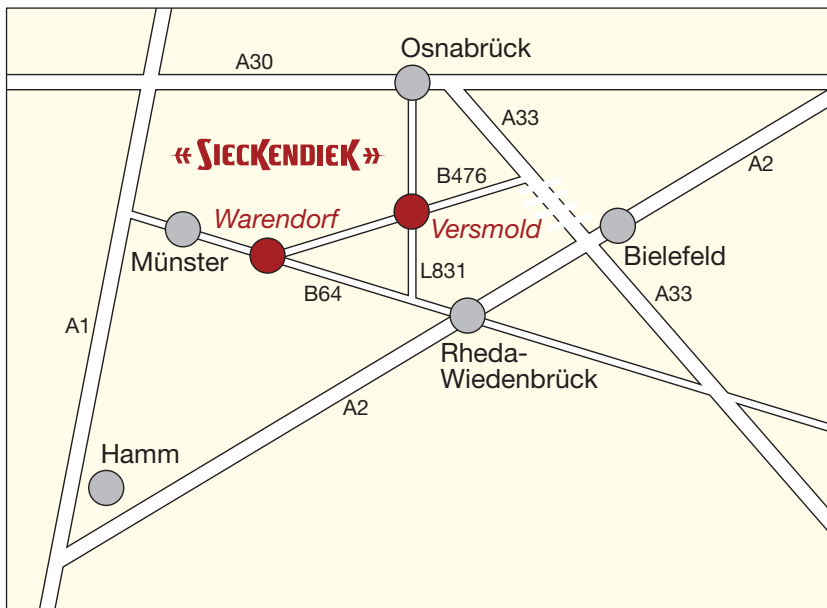

## Anfahrtsskizze Regional

Sieckendiek Gruppenreise-Service  
Bismarckstraße 7  
33775 Versmold-Peckeloh  
Telefon 05423-9414-21 oder -22

Sieckendiek Truck & Bus Service  
MAN und NEOPLAN Werkstatt  
Bismarckstraße 7  
33775 Versmold-Peckeloh  
Telefon 05423 9414-50

## Anfahrtsskizze Peckeloh

## Anfahrtsskizze Warendorf